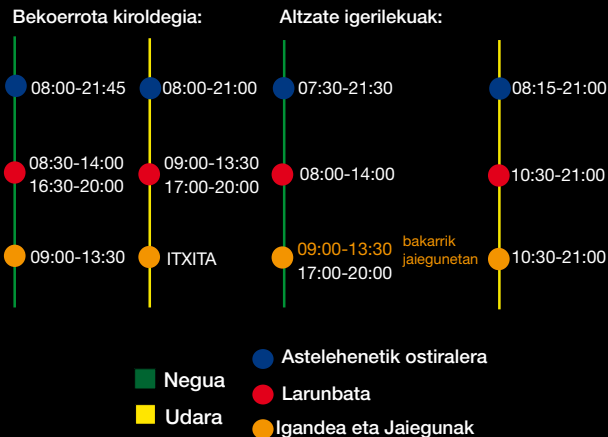

JARDUERA SISTEMA BERRIA/ Nuevo Sistema de Actividades

Eta zure seme/alaba igeri egiten ikasteagatik saritzen badugu? Zure semeak/alabak ikasten gozatuko du gure mailakako igeriketa sistema berriarekin.

ORDUTEGI ZABALAGOAI/ Se amplian los horarios

**BERRIKUNTZAK/
Novedades**

Fitness gelako monitorearen ordutegia:
astelehenetik ostiralera 09:30-13:00 eta 17:30-21:00 /
Horario monitor sala fitness:
de lunes a viernes 09:30-13:00 y 17:30-21:00.